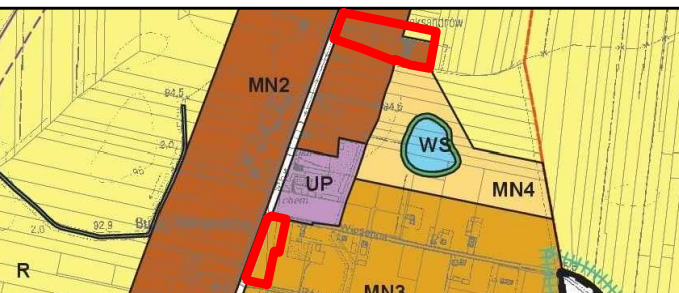

MIJSCOWY PLAN ZAGOSPODAROWANIA PRZESTRZENNEGO TERENÓW USŁUGOWYCH W GMINIE STARE BABICE

OBRĘB KOCZARGI NOWE

ZALĄCZNIK NR 4
DO UCHWAŁY NR
RADY GMINY STARE BABICE
Z DNIA
OGŁOSZONEJ W DZIENNIKU URZĘDOWYM
WOJEWÓDZTWA MAZOWIECKIEGO
Z DNIA POZ.

WYRYS ZE STUDIUM UWARUNKOWAŃ I KIERUNKÓW ZAGOSPODAROWANIA PRZESTRZENNEGO GMINY STARE BABICE

	GRANICA OBSZARU OBJĘTEGO PLANEM
OBSZARY STRUKTURY FUNKCJONALNEJ	
	MN2 MIESZKANIOWE JEDNORODZINNE
	MN3 MIESZKANIOWE JEDNORODZINNE
	R TERENY ROLNE
	WAŻNIEJSZE DRUGI LOKALNE I DOJAZDOWE /GMINNE/

	granica obszaru objętego opracowaniem		U tereny zabudowy usługowej
	linia rozgraniczająca tereny o różnym przeznaczeniu lub różnych zasadach zagospodarowania		R teren rolniczy
	nieprzekraczalna linia zabudowy		WS teren powierzchniowych wód płynących

Cały obszar objęty planem położony jest w otulinie Kampinowskiego Parku Narodowego