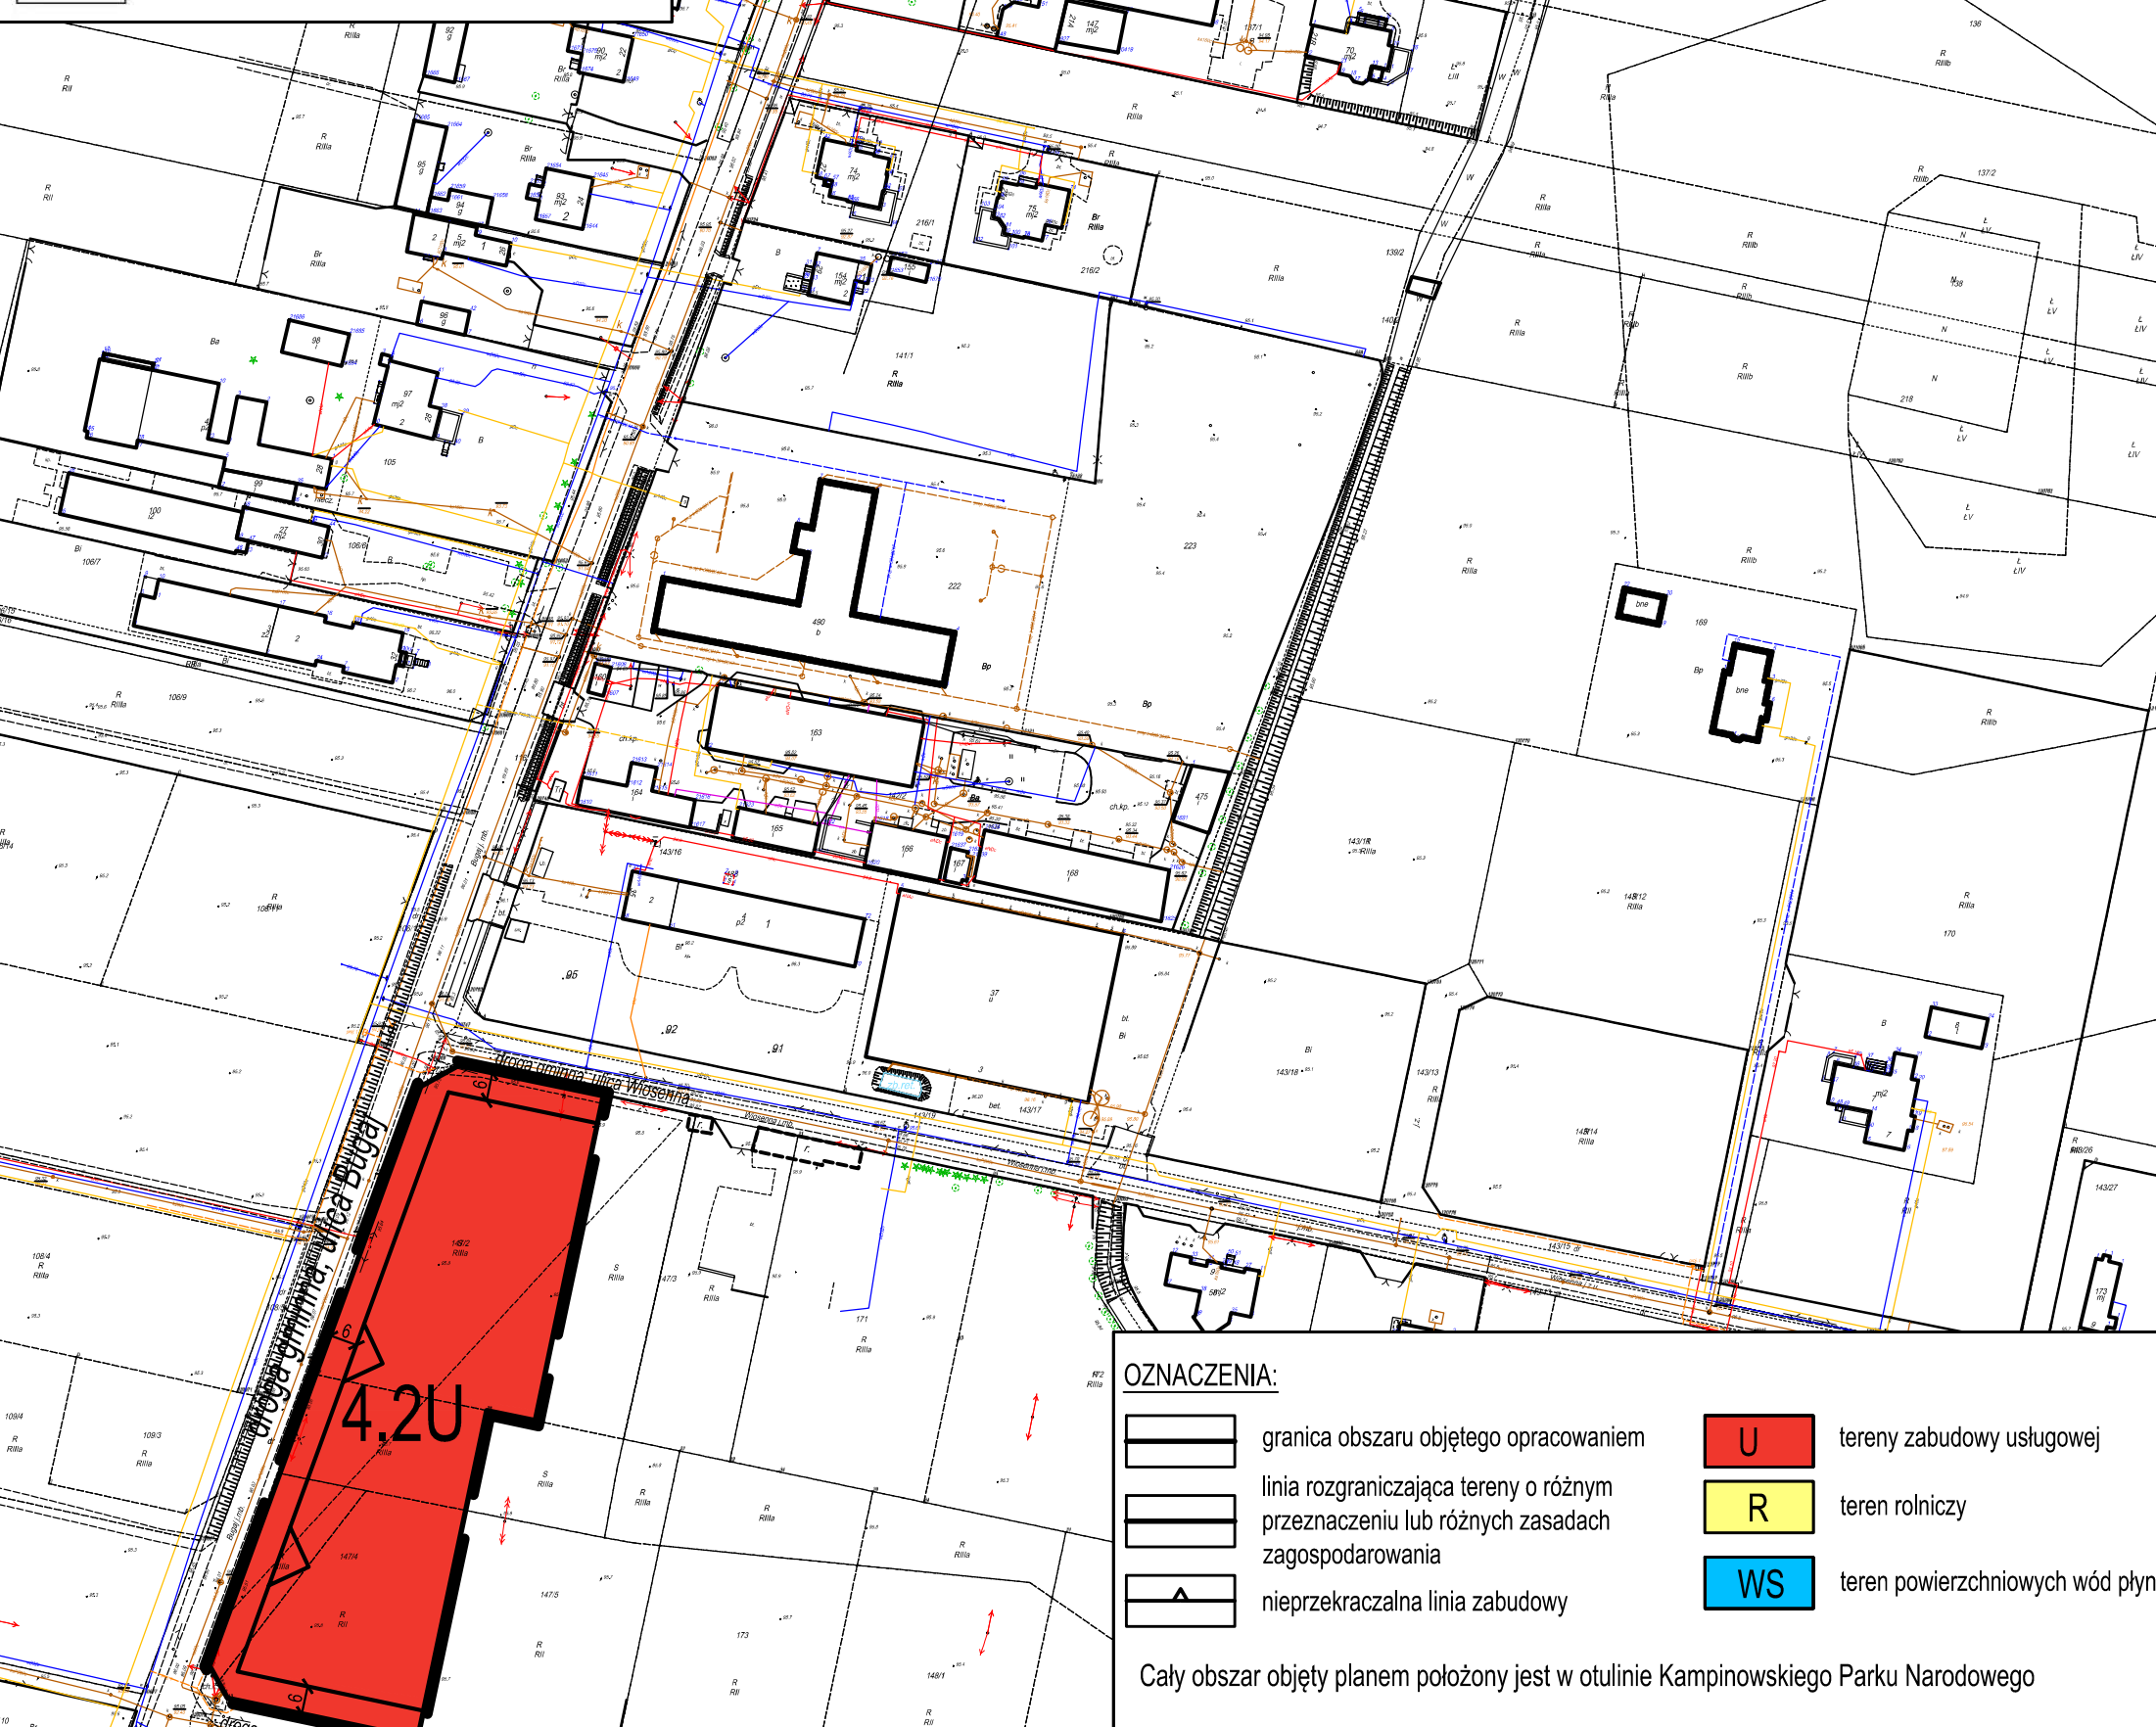

MIJSCOWY PLAN ZAGOSPODAROWANIA PRZESTRZENNEGO TERENÓW USŁUGOWYCH W GMINIE STARE BABICE

OBRĘB KOCZARGI NOWE

ZALĄCZNIK NR 4
DO UCHWAŁY NR
RADY GMINY STARE BABICE
Z DNIA
OGŁOSZONEJ W DZIENNIKU URZĘDOWYM
WOJEWÓDZTWA MAZOWIECKIEGO
Z DNIA POZ.

WYRYS ZE STUDIUM UWARUNKOWAŃ I KIERUNKÓW ZAGOSPODAROWANIA PRZESTRZENNEGO GMINY STARE BABICE

	GRANICA OBSZARU OBJĘTEGO PLANEM
OBSZARY STRUKTURY FUNKCJONALNEJ	
	MN2 MIESZKANIOWE JEDNORODZINNE
	MN3 MIESZKANIOWE JEDNORODZINNE
	R TERENY ROLNE
	WAŻNIEJSZE DRUGI LOKALNE I DOJAZDOWE /GMINNE/

	granica obszaru objętego opracowaniem		U tereny zabudowy usługowej
	linia rozgraniczająca tereny o różnym przeznaczeniu lub różnych zasadach zagospodarowania		R teren rolniczy
	nieprzekraczalna linia zabudowy		WS teren powierzchniowych wód płynących

Cały obszar objęty planem położony jest w otulinie Kampinowskiego Parku Narodowego