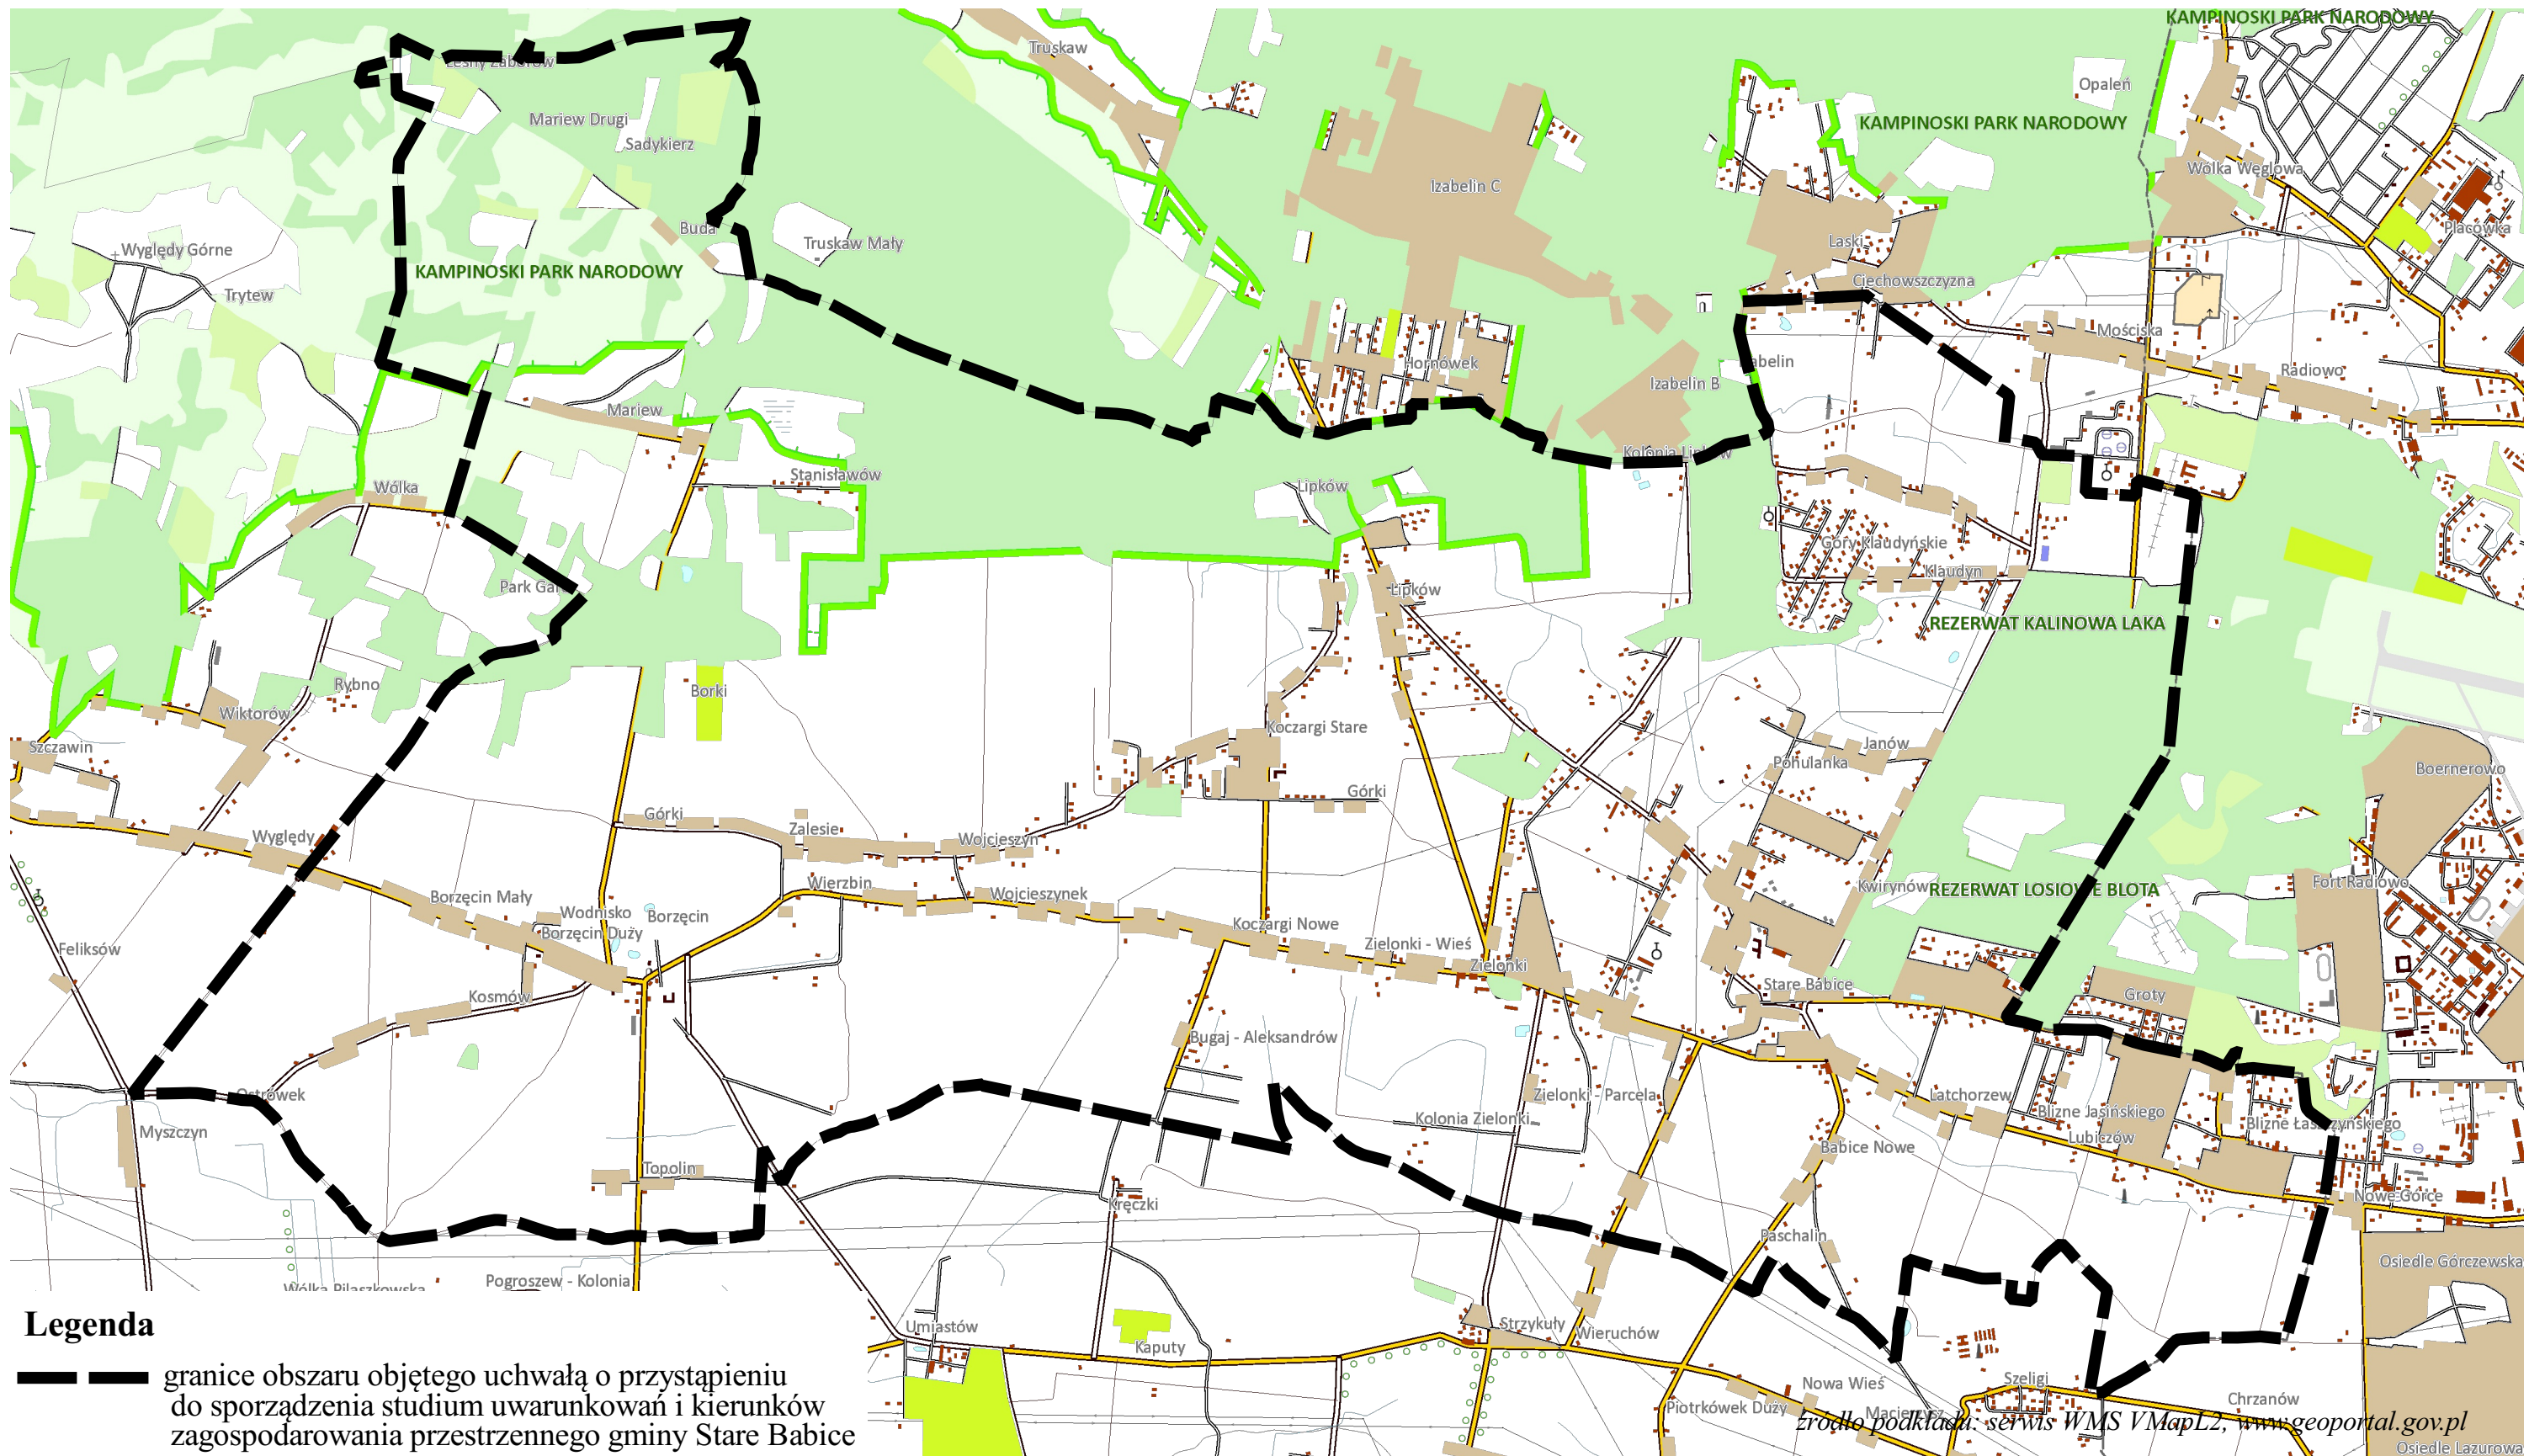

Załącznik do Uchwały Nr XLI/447/18
 Rady Gminy Stare Babice
 z dnia 29 maja 2018r.

Legenda
 — granice obszaru objętego uchwałą o przystąpieniu do sporządzenia studium uwarunkowań i kierunków zagospodarowania przestrzennego gminy Stare Babice