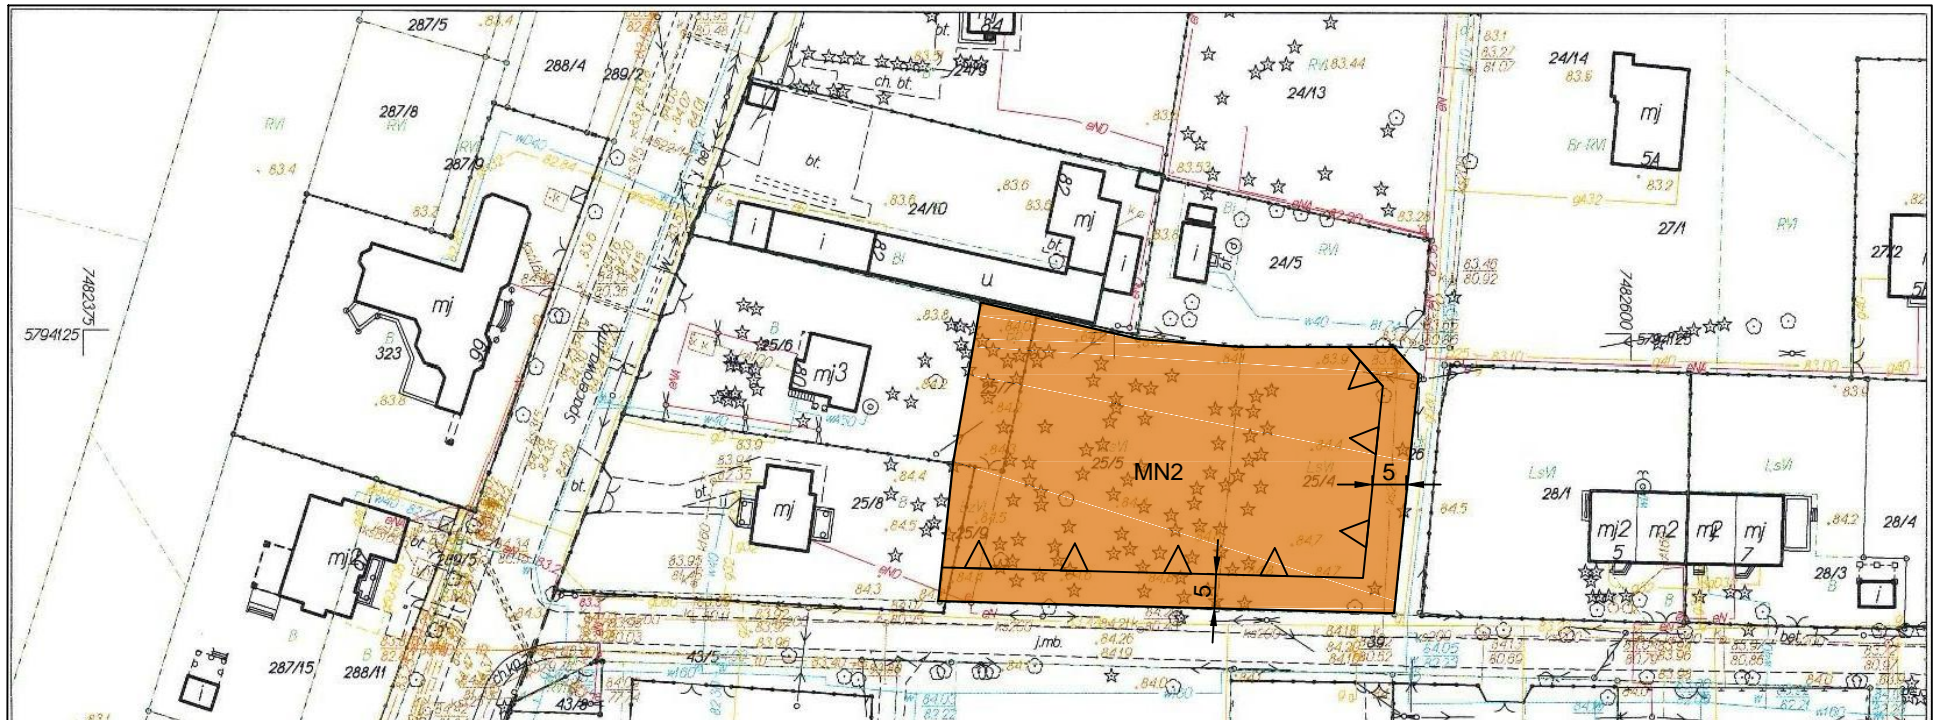

# MIEJSCOWY PLAN ZAGOSPODAROWANIA PRZESTRZENNEGO CZĘŚCI WSI STANISŁAWÓW

RYSUNEK PLANU  
SKALA 1:1000

## LEGENDA

-  GRANICA OBSZARU OBJĘTEGO PLANEM TOŻSAMA Z LINIĄ ROZGRANICZAJĄCĄ TEREN O RÓŻNYM PRZEZNACZENIU LUB RÓŻNYCH ZASADACH ZAGOSPODAROWANIA
-  5 ZWYMIAROWANE WZAJEMNE ODLEGŁOŚCI ELEMENTÓW ZAGOSPODAROWANIA
-  LINIE ZABUDOWY NIEPRZEKRACZALNE
-  MN2 ZABUDOWA MIESZKANIOWA JEDNORODZINNA

## LEGENDA

-  GRANICA OBSZARU SPORZĄDZANEGO PLANU
-  MN2 ZABUDOWA MIESZKANIOWA JEDNORODZINNA WOLNOSTOJĄCA I BLIŹNACZA