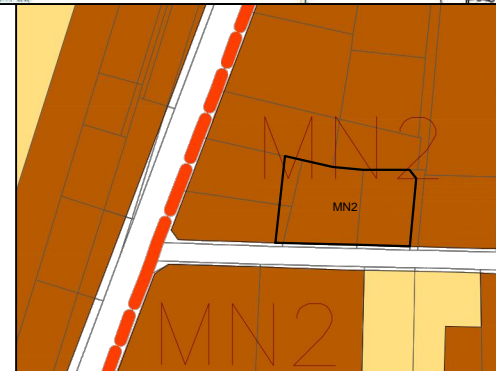

# MIEJSCOWY PLAN ZAGOSPODAROWANIA PRZESTRZENNEGO CZĘŚCI WSI STANISŁAWÓW

RYSUNEK PLANU  
SKALA 1:1000

## LEGENDA

-  GRANICA OBSZARU OBJĘTEGO PLANEM TOŻSAMA Z LINIĄ ROZGRANICZAJĄCĄ TEREN O RÓŻNYM PRZEZNACZENIU LUB RÓŻNYCH ZASADACH ZAGOSPODAROWANIA
-  5 ZWYMIAROWANE WZAJEMNE ODLEGŁOŚCI ELEMENTÓW ZAGOSPODAROWANIA
-  LINIE ZABUDOWY NIEPRZEKRACZALNE
-  MN2 ZABUDOWA MIESZKANIOWA JEDNORODZINNA