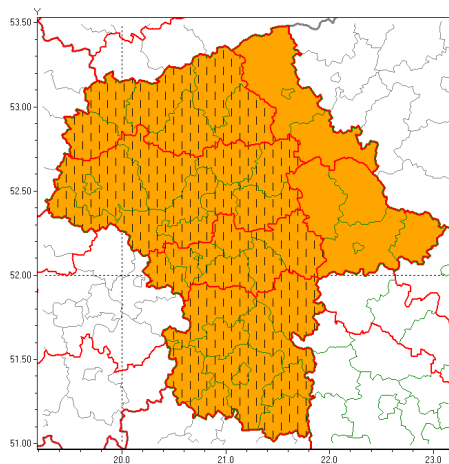

Zasięg ostrzeżeń w województwie

 Upał
2019-07-29 19:45

 Burze z gradem
2019-07-29 19:45

WOJEWÓDZTWO MAZOWIECKIE
OSTRZEŻENIA METEOROLOGICZNE ZBIORCZO NR 106
WYKAZ OBSZARÓW ZUJCIANYCH OSTRZEŻENIAMI
o godz. 19:45 dnia 29.07.2019

Zjawisko/Stopień zagrożenia	Upał/2 ZMIANA
Obszar (w nawiasie numer ostrzeżenia dla powiatu)	powiaty: białobrzeski(51), ciechanowski(50), garwoliński(53), gostyniński(48), grodziski(53), grójecki(52), kozienicki(51), legionowski(53), lipski(53), makowski(52), miński(54), mławski(49), nowodworski(51), otwocki(54), piaseczyński(54), Płock(49), płocki(49), płoński(48), pruszkowski(54), przasnyski(51), przysuski(52), pułtuski(51), Radom(52), radomski(52), sierpecki(49), sochaczewski(50), szydłowiecki(52), Warszawa(54), warszawski zachodni(53), wołomiński(51), wyszkowski(53), zwoleński(52), uromiński(49), ywardowski(51)
Ważność	od godz. 19:50 dnia 29.07.2019 do godz. 20:00 dnia 30.07.2019
Prawdopodobieństwo	90%
Przebieg	Prognozuje się upały. Temperatura maksymalna w dzień od 29°C do 30°C. Temperatura minimalna w nocy od 17°C do 20°C.
SMS	IMGW-PIB OSTRZEŻENIA: UPAŁ/2 mazowieckie (34 powiatów) od 19:50/29.07 do 20:00/30.07.2019 temp. maks 30 st, temp min 20 st. Dotyczy powiatów: białobrzeski, ciechanowski, garwoliński, gostyniński, grodziski, grójecki, kozienicki, legionowski, lipski, makowski, miński, mławski, nowodworski, otwocki, piaseczyński, Płock, płocki, płoński, pruszkowski, przasnyski, przysuski, pułtuski, Radom, radomski, sierpecki, sochaczewski, szydłowiecki, Warszawa, warszawski zachodni, wołomiński, wyszkowski, zwoleński, uromiński i ywardowski.
RSO	Woj. mazowieckie (34 powiatów), IMGW-PIB wydał ostrzeżenie drugiego stopnia o upałach
Uwagi	Zmiana dotyczy przedłużenia ważności ostrzeżenia.