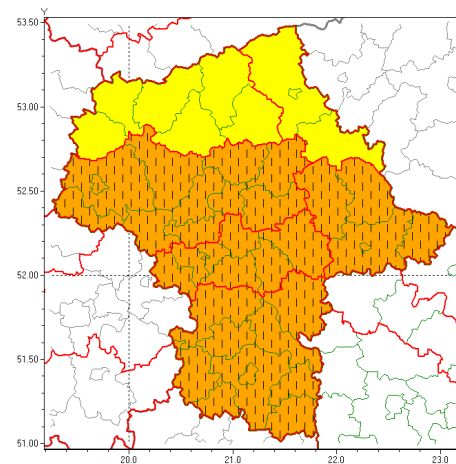

Zasięg ostrzeżeń w województwie

 Upał
2019-07-29 19:45

 Burze z gradem
2019-07-29 19:45

WOJEWÓDZTWO MAZOWIECKIE
OSTRZEŻENIA METEOROLOGICZNE ZBIORCZO NR 106
WYKAZ OBSZARÓW ZUJCIANYCH OSTRZEŻENIAMI
o godz. 19:45 dnia 29.07.2019

Zjawisko/Stopień zagrożenia	Upał/2 ZMIANA
Obszar (w nawiasie numer ostrzeżenia dla powiatu)	powiaty: białobrzeski(51), ciechanowski(50), garwoliński(53), gostyniński(48), grodziski(53), grójecki(52), kozienicki(51), legionowski(53), lipski(53), makowski(52), miński(54), mławski(49), nowodworski(51), otwocki(54), piaseczyński(54), Płock(49), płocki(49), płoński(48), pruszkowski(54), przasnyski(51), przysuski(52), pułtuski(51), Radom(52), radomski(52), sierpecki(49), sochaczewski(50), szydłowiecki(52), Warszawa(54), warszawski zachodni(53), wołomiński(51), wyszkowski(53), zwoleński(52), uromiński(49), ywardowski(51)
Ważność	od godz. 19:50 dnia 29.07.2019 do godz. 20:00 dnia 30.07.2019
Prawdopodobieństwo	90%
Przebieg	Prognozuje się upały. Temperatura maksymalna w dzień od 29°C do 30°C. Temperatura minimalna w nocy od 17°C do 20°C.
SMS	IMGW-PIB OSTRZEŻENIA: UPAŁ/2 mazowieckie (34 powiatów) od 19:50/29.07 do 20:00/30.07.2019 temp. maks 30 st, temp min 20 st. Dotyczy powiatów: białobrzeski, ciechanowski, garwoliński, gostyniński, grodziski, grójecki, kozienicki, legionowski, lipski, makowski, miński, mławski, nowodworski, otwocki, piaseczyński, Płock, płocki, płoński, pruszkowski, przasnyski, przysuski, pułtuski, Radom, radomski, sierpecki, sochaczewski, szydłowiecki, Warszawa, warszawski zachodni, wołomiński, wyszkowski, zwoleński, uromiński i ywardowski.
RSO	Woj. mazowieckie (34 powiatów), IMGW-PIB wydał ostrzeżenie drugiego stopnia o upałach
Uwagi	Zmiana dotyczy przedłużenia ważności ostrzeżenia.