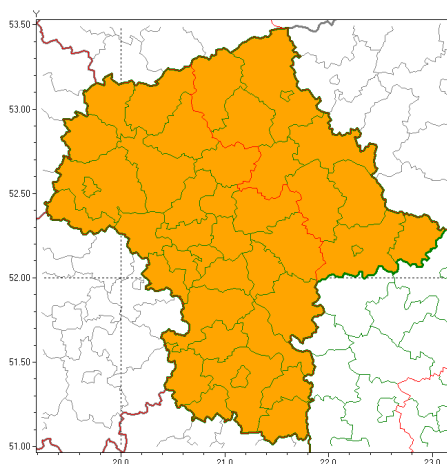

Zasięg ostrzeżeń w województwie

Upał
2018-08-01 11:48

WOJEWÓDZTWO MAZOWIECKIE OSTRZEŻENIA METEOROLOGICZNE ZBIORCZO NR 29 WYKAZ OBOWIĄZUJĄCYCH OSTRZEŻEŃ o godz. 11:48 dnia 01.08.2018

Zjawisko/Stopień zagrożenia	Upał/2
Obszar	powiaty: białobrzeski, ciechanowski, garwoliński, gostyniński, grodziski, grójecki, kozienicki, legionowski, lipski, miński, mławski, nowodworski, otwocki, piaseczyński, Płock, płocki, płoński, pruszkowski, przysuski, pułtowski, Radom, radomski, sierpecki, sochaczewski, szydłowiecki, Warszawa, warszawski zachodni, wołomiński, zwoleński, uromiński, ywardowski
Ważność	od godz. 14:04 dnia 28.07.2018 do godz. 20:00 dnia 02.08.2018
Prawdopodobieństwo	90%
Przebieg	Prognozuje się upały. Temperatura maksymalna w dzień od 29°C do 32°C. Temperatura minimalna w nocy od 18°C do 21°C.
SMS	IMGW-PIB OSTRZEŻEGA: UPAŁ/2 mazowieckie (31 powiatów) od 14:04/28.07 do 20:00/02.08.2018 temp. maks 32 st, temp min 21 st. Dotyczy powiatów: białobrzeski, ciechanowski, garwoliński, gostyniński, grodziski, grójecki, kozienicki, legionowski, lipski, miński, mławski, nowodworski, otwocki, piaseczyński, Płock, płocki, płoński, pruszkowski, przysuski, pułtowski, Radom, radomski, sierpecki, sochaczewski, szydłowiecki, Warszawa, warszawski zachodni, wołomiński, zwoleński, uromiński i ywardowski.
RSO	Woj. mazowieckie (31 powiatów), IMGW-PIB wydał ostrzeżenia drugiego stopnia o upałach
Zjawisko/Stopień zagrożenia	Upał/2
Obszar	powiaty: łosicki, makowski, ostrołęcki, Ostrołęka, ostrowski, przasnyski, Siedlce, siedlecki, sokołowski, węgrowski, wyszkowski