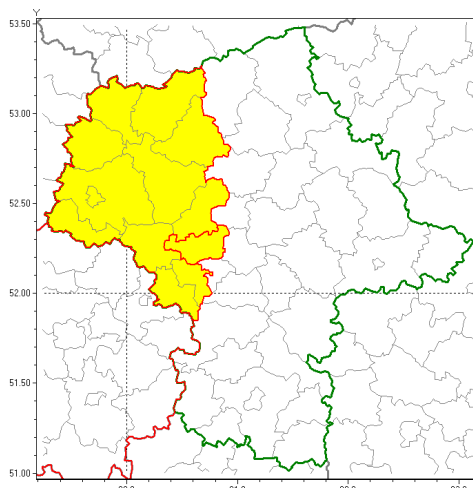

Zasięg ostrzeżenia w województwie

Silny wiatr

Ostrzeżenie meteorologiczne Nr 25

Nazwa biura	IMGW-PIB Centralne Biuro Prognoz Meteorologicznych w Warszawie
Zjawisko/stopień zagrożenia	Silny wiatr/ 1
Obszar	województwo mazowieckie powiat warszawski zachodni
Ważność	od godz. 07:00 dnia 03.10.2018 do godz. 18:00 dnia 03.10.2018
Przebieg	Przewiduje się wystąpienie silnego wiatru o średniej prędkości od 20 km/h do 35 km/h, w porywach miejscami do 75 km/h z zachodu i północnego zachodu.
Prawdopodobieństwo wystąpienia zjawiska(%)	80%
Uwagi	Brak.
Dyrektor synoptyk IMGW-PIB	Katarzyna Cislowska
Godzina i data wydania	godz. 19:59 dnia 02.10.2018
SMS	IMGW-PIB OSTRZEŻA: WIATR/1 mazowieckie/warszawski zachodni od 07:00/03.10 do 18:00/03.10.2018 prędkość do 35 km/h, porywy do 75 km/h, W i NW.