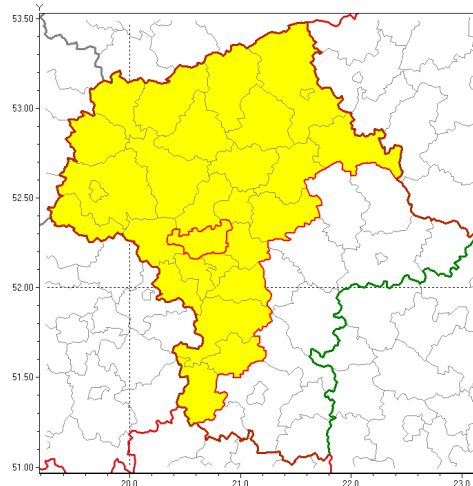

Zasięg ostrzeżenia w województwie

Burze z gradem

**Ostrzeżenie meteorologiczne Nr 48**

<b>Nazwa biura</b>	IMGW-PIB Centralne Biuro Prognoz Meteorologicznych w Warszawie
<b>Zjawisko/stopień zagrożenia</b>	Burze z gradem/ 1
<b>Obszar</b>	województwo mazowieckie <b>powiat warszawski zachodni</b>
<b>Ważność</b>	od godz. 12:00 dnia 21.06.2019 do godz. 03:00 dnia 22.06.2019
<b>Przebieg</b>	Prognozuje się wystąpienie burz z opadami deszczu miejscami do 30 mm, lokalnie do 40 mm oraz porywami wiatru do 80 km/h. Miejscami możliwy grad.
<b>Prawdopodobieństwo wystąpienia zjawiska(%)</b>	80%
<b>Uwagi</b>	Brak.
<b>Dyrektor synoptyk IMGW-PIB</b>	Kamil Walczak
<b>Godzina i data wydania</b>	godz. 08:06 dnia 21.06.2019
<b>SMS</b>	IMGW-PIB OSTRZEŻENIE: BURZE Z GRADEM/1 mazowieckie/warszawski zachodni od 12:00/21.06 do 03:00/22.06.2019 deszcz 40 mm, porywy 80 km/h.