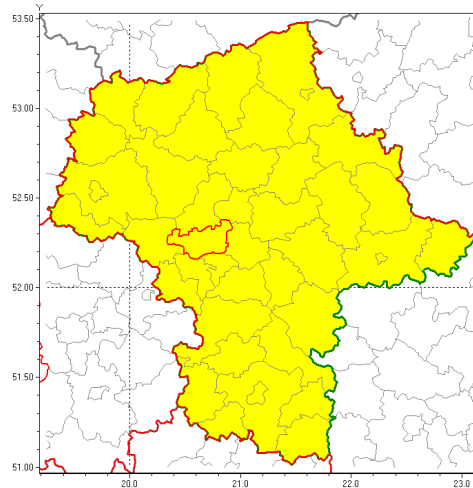

Zasięg ostrzeżenia w województwie

Burze z gradem

**Ostrzeżenie meteorologiczne Nr 40**

<b>Nazwa biura</b>	IMGW-PIB Centralne Biuro Prognoz Meteorologicznych w Warszawie
<b>Zjawisko/stopień zagrożenia</b>	Burze z gradem/ 1
<b>Obszar</b>	województwo mazowieckie <b>powiat warszawski zachodni</b>
<b>Ważność</b>	od godz. 13:00 dnia 07.06.2019 do godz. 22:00 dnia 07.06.2019
<b>Przebieg</b>	Prognozuje się wystąpienie burz z opadami deszczu miejscami od 20 mm do 30 mm, lokalnie do 40 mm oraz porywami wiatru do 90 km/h. Miejscami może liwy grad.
<b>Prawdopodobieństwo wystąpienia zjawiska(%)</b>	80%
<b>Uwagi</b>	Brak.
<b>Dyrektor synoptyk IMGW-PIB</b>	Ewa Łapińska
<b>Godzina i data wydania</b>	godz. 08:58 dnia 07.06.2019
<b>SMS</b>	IMGW-PIB OSTRZEŻENIE: BURZE Z GRADEM/1 mazowieckie/warszawski zachodni od 13:00/07.06 do 22:00/07.06.2019 deszcz 40 mm, porywy 90 km/h, grad.