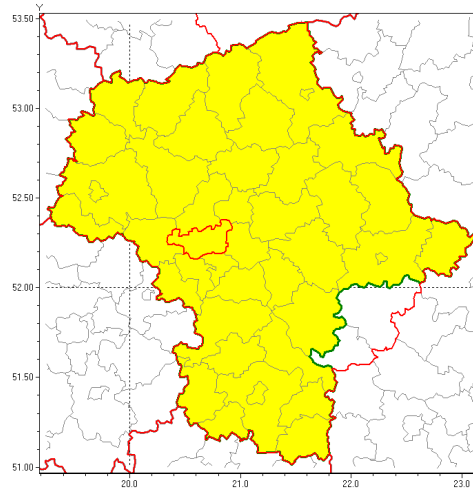

Zasięg ostrzeżenia w województwie

Burze z gradem

Ostrzeżenie meteorologiczne Nr 38

Nazwa biura	IMGW-PIB Centralne Biuro Prognoz Meteorologicznych w Warszawie
Zjawisko/stopień zagrożenia	Burze z gradem/ 1
Obszar	województwo mazowieckie powiat warszawski zachodni
Ważność	od godz. 13:00 dnia 28.05.2019 do godz. 24:00 dnia 28.05.2019
Przebieg	Prognozuje się wystąpienie burz z opadami deszczu miejscami od 20 mm do 30 mm, lokalnie do 40 mm oraz porywami wiatru do 85 km/h. Miejscami może liwy grad.
Prawdopodobieństwo wystąpienia zjawiska(%)	85%
Uwagi	Brak.
Dyrektor synoptyk IMGW-PIB	Anna Woźniak
Godzina i data wydania	godz. 07:38 dnia 28.05.2019
SMS	IMGW-PIB OSTRZEŻENIE: BURZE Z GRADEM/1 mazowieckie/warszawski zachodni od 13:00/28.05 do 24:00/28.05.2019 deszcz do 30mm,lok.40 mm, porywy 85 km/h, grad.