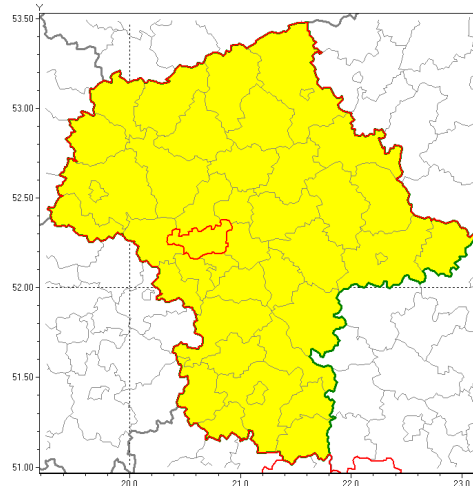

Zasięg ostrzeżenia w województwie

Burze z gradem

**Ostrzeżenie meteorologiczne Nr 36**

<b>Nazwa biura</b>	IMGW-PIB Centralne Biuro Prognoz Meteorologicznych w Warszawie
<b>Zjawisko/stopień zagrożenia</b>	Burze z gradem/ 1
<b>Obszar</b>	województwo mazowieckie <b>powiat warszawski zachodni</b>
<b>Ważność</b>	od godz. 11:00 dnia 21.05.2019 do godz. 21:00 dnia 21.05.2019
<b>Przebieg</b>	Prognozuje się wystąpienie burz z opadami deszczu do 20 mm, lokalnie do 30 mm oraz porywami wiatru do 65 km/h. Miejscami grad.
<b>Prawdopodobieństwo wystąpienia zjawiska(%)</b>	80%
<b>Uwagi</b>	Brak.
<b>Dyrektor synoptyk IMGW-PIB</b>	Anna Woźniak
<b>Godzina i data wydania</b>	godz. 08:08 dnia 21.05.2019
<b>SMS</b>	IMGW-PIB OSTRZEŻENIE: BURZE Z GRADEM/1 mazowieckie/warszawski zachodni od 11:00/21.05 do 21:00/21.05.2019 deszcz 40 mm, porywy 90 km/h.