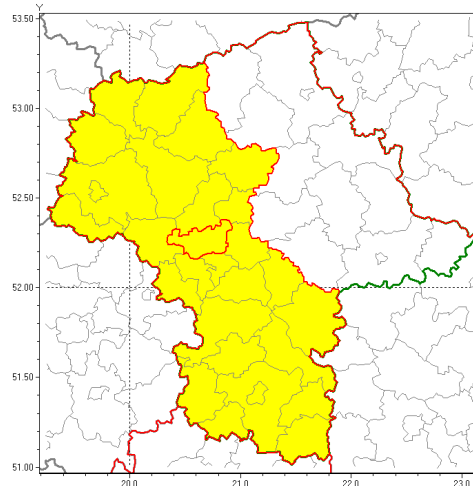

Zasięg ostrzeżenia w województwie

Burze z gradem

Ostrzeżenie meteorologiczne Nr 35

Nazwa biura	IMGW-PIB Centralne Biuro Prognoz Meteorologicznych w Warszawie
Zjawisko/stopień zagrożenia	Burze z gradem/ 1
Obszar	województwo mazowieckie powiat warszawski zachodni
Ważność	od godz. 14:00 dnia 20.05.2019 do godz. 21:00 dnia 20.05.2019
Przebieg	Prognozuje się wystąpienie burz z opadami deszczu miejscami od 20 mm do 30 mm oraz porywami wiatru do 70 km/h. Miejscami grad.
Prawdopodobieństwo wystąpienia zjawiska(%)	80%
Uwagi	Brak.
Dyrektor synoptyk IMGW-PIB	Kamil Walczak
Godzina i data wydania	godz. 08:00 dnia 20.05.2019
SMS	IMGW-PIB OSTRZEŻENIE: BURZE Z GRADEM/1 mazowieckie/warszawski zachodni od 14:00/20.05 do 21:00/20.05.2019 deszcz 20-30 mm, porywy 70 km/h.