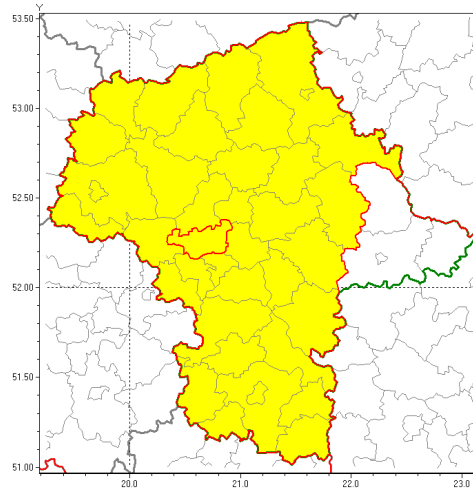

Zasięg ostrzeżenia w województwie

Burze z gradem

**Ostrzeżenie meteorologiczne Nr 32**

<b>Nazwa biura</b>	IMGW-PIB Centralne Biuro Prognoz Meteorologicznych w Warszawie
<b>Zjawisko/stopień zagrożenia</b>	Burze z gradem/ 1
<b>Obszar</b>	województwo mazowieckie <b>powiat warszawski zachodni</b>
<b>Ważność</b>	od godz. 14:00 dnia 17.05.2019 do godz. 23:30 dnia 17.05.2019
<b>Przebieg</b>	Prognozuje się wystąpienie burz z opadami deszczu miejscami od 10 mm do 20 mm, lokalnie do 25 mm oraz porywami wiatru do 65 km/h. Miejscami możliwy niewielki grad.
<b>Prawdopodobieństwo wystąpienia zjawiska(%)</b>	85%
<b>Uwagi</b>	Brak.
<b>Dyrektor synoptyk IMGW-PIB</b>	Michał Jaworski
<b>Godzina i data wydania</b>	godz. 08:33 dnia 17.05.2019
<b>SMS</b>	IMGW-PIB OSTRZEŻENIE: BURZE Z GRADEM/1 mazowieckie/warszawski zachodni od 14:00/17.05 do 23:30/17.05.2019 deszcz 25 mm, porywy 65 km/h.